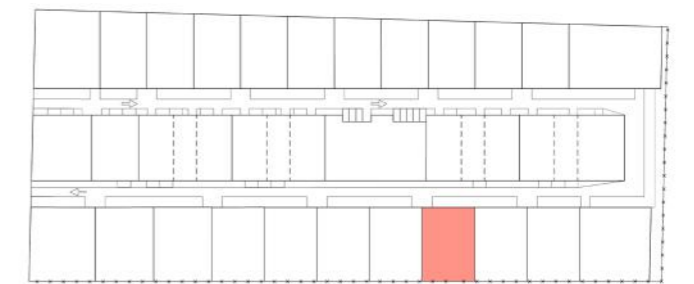

Nom du programme:  
**LOTISSEMENT CLOS DE MOGES**  
 Adresse:  
 Chemin Mogès - Quartier Stoupan, 97351 MATOURY

**SCCV KRUGER**  
 10 RUE DES ARTS ET METIERS, 97200 FORT-DE-FRANCE

Plan de situation du lot

**LOT 33**

Typologie: **T4**  
 Villa **ABRICOT**

Tableau de surfaces

RDC	
TERRASSE	14.31 m <sup>2</sup>
SEJOUR+ CUISINE	32.60 m <sup>2</sup>
CELLIER	2.18 m <sup>2</sup>
DEGAGEMENT	3.03 m <sup>2</sup>
WC	1.45 m <sup>2</sup>
CHAMBRE 1	13.20 m <sup>2</sup>
SDB 1	3.77 m <sup>2</sup>
CHAMBRE 2	13.78 m <sup>2</sup>
SDB 2	6.13 m <sup>2</sup>
CHAMBRE 3	10.56 m <sup>2</sup>
SDB 3	2.78 m <sup>2</sup>
<b>TOTAL</b>	
SURFACE HABITABLE :	93.67 m <sup>2</sup>
SURFACE DE PLANCHER:	97.49 m <sup>2</sup>
SHOB :	119.28 m <sup>2</sup>