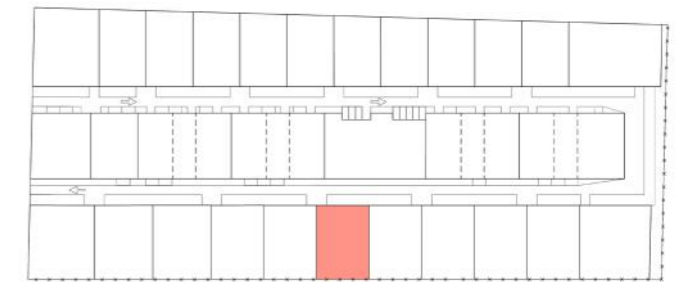

Nom du programme:
LOTISSEMENT CLOS DE MOGES
 Adresse:
 Chemin Mogès - Quartier Stoupan, 97351 MATOURY
 SCCV KRUGER
 10 RUE DES ARTS ET METIERS, 97200 FORT-DE-FRANCE

Plan de situation du lot

LOT 31

Typologie: **T4**
 Villa **ABRICOT**

Tableau de surfaces

RDC	
TERRASSE	14.31 m ²
SEJOUR+ CUISINE	32.60 m ²
CELLIER	2.18 m ²
DEGAGEMENT	3.03 m ²
WC	1.45 m ²
CHAMBRE 1	13.20 m ²
SDB 1	3.77 m ²
CHAMBRE 2	13.78 m ²
SDB 2	6.13 m ²
CHAMBRE 3	10.56 m ²
SDB 3	2.78 m ²
TOTAL	
SURFACE HABITABLE :	93.67 m ²
SURFACE DE PLANCHER:	97.49 m ²
SHOB :	119.28 m ²