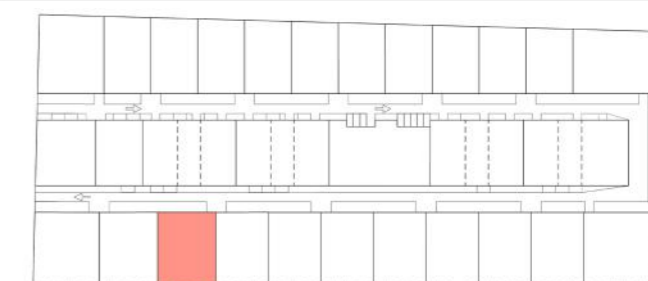

Nom du programme:

LOTISSEMENT CLOS DE MOGES

Adresse:

Chemin Mogès - Quartier Stoupan, 97351 MATOURY

SCCV KRUGER

10 RUE DES ARTS ET METIERS, 97200 FORT-DE-FRANCE

Plan de situation du lot

LOT 28

Typologie:

T4

Villa ABRICOT

Tableau de surfaces

RDC	
TERRASSE	14.31 m ²
SEJOUR+ CUISINE	32.60 m ²
CELLIER	2.18 m ²
DEGAGEMENT	3.03 m ²
WC	1.45 m ²
CHAMBRE 1	13.20 m ²
SDB 1	3.77 m ²
CHAMBRE 2	13.78 m ²
SDB 2	6.13 m ²
CHAMBRE 3	10.56 m ²
SDB 3	2.78 m ²
TOTAL	
SURFACE HABITABLE :	93.67 m ²
SURFACE DE PLANCHER:	97.49 m ²
SHOB :	119.28 m ²