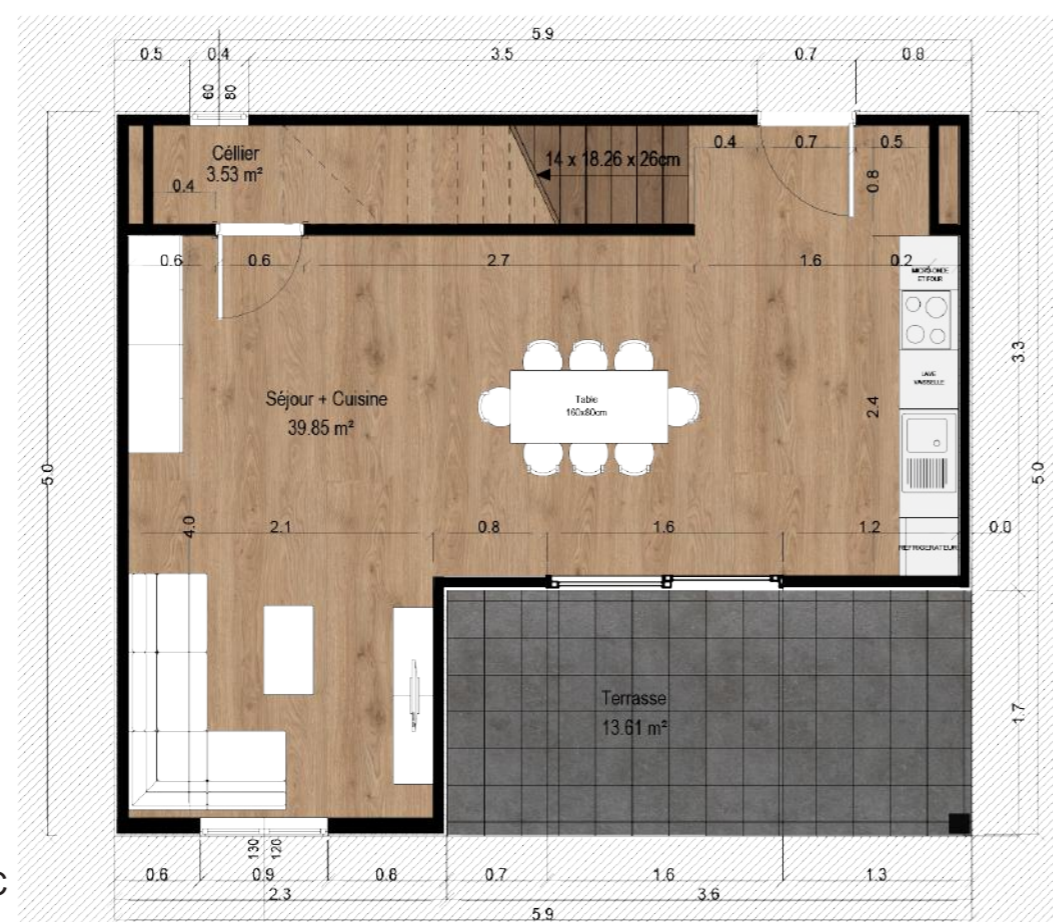

Typologie: T4

Villa MANGO

Tableau de surfaces

RDC	
TERRASSE	13.57 m ²
SEJOUR+ CUISINE	39.85 m ²
CELLIER	3.07 m ²
ETAGE	
COULOIR	6.12 m ²
WC	2.09 m ²
SDB 1	2.81 m ²
CHAMBRE 1	11.21 m ²
CHAMBRE 2	12.48 m ²
CHAMBRE 3	13.69 m ²
SDB 2	3.68 m ²
TOTAL	
SURFACE HABITABLE :	95.00 m ²
SURFACE DE PLANCHER:	99.79 m ²
SHOB :	129.95 m ²

Echelle:
0m 0.5m 1m 2m

Date:
15/12/2021

PLAN ETAGE

PLAN RDC