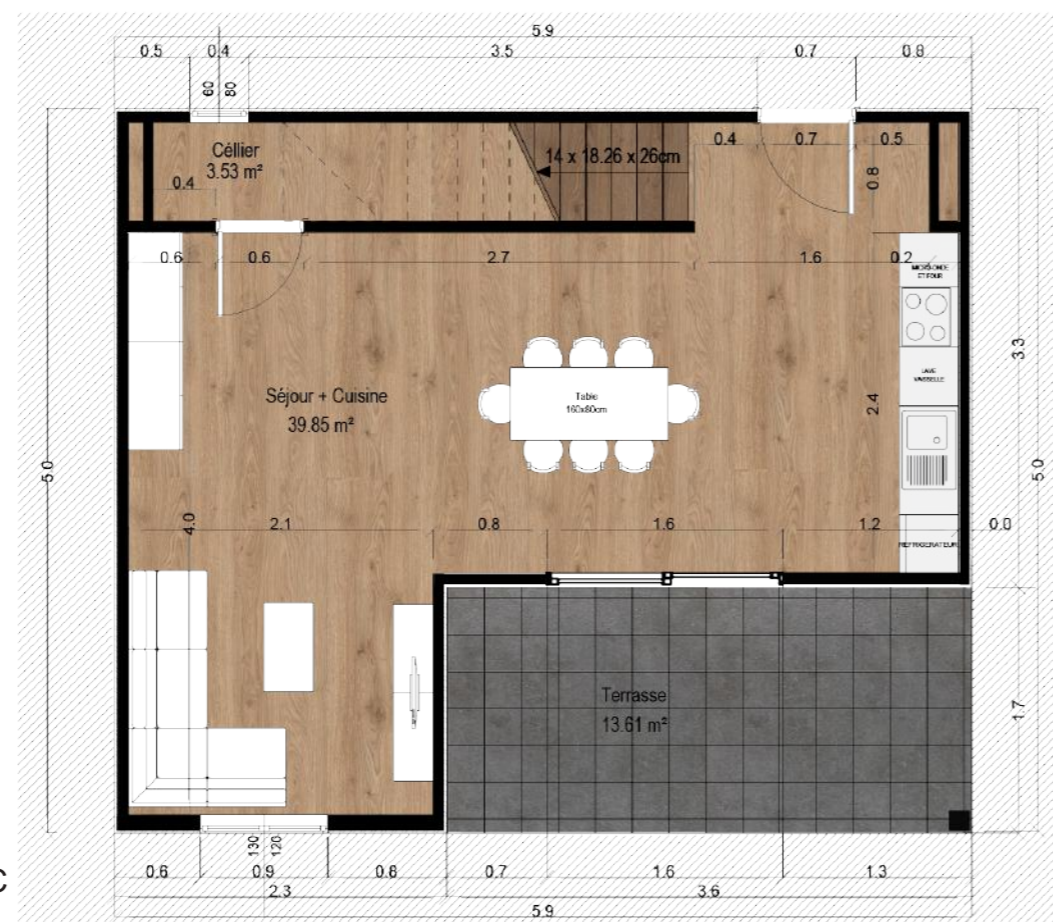

Villa MANGO

Tableau de surfaces

RDC	
TERRASSE	13.57 m ²
SEJOUR+ CUISINE	39.85 m ²
CELLIER	3.07 m ²
ETAGE	
COULOIR	6.12 m ²
WC	2.09 m ²
SDB 1	2.81 m ²
CHAMBRE 1	11.21 m ²
CHAMBRE 2	12.48 m ²
CHAMBRE 3	13.69 m ²
SDB 2	3.68 m ²
TOTAL	
SURFACE HABITABLE :	95.00 m ²
SURFACE DE PLANCHER:	99.79 m ²
SHOB :	129.95 m ²

Echelle:
 0m 0.5m 1m 2m

Date:
 15/12/2021

PLAN ETAGE

PLAN RDC