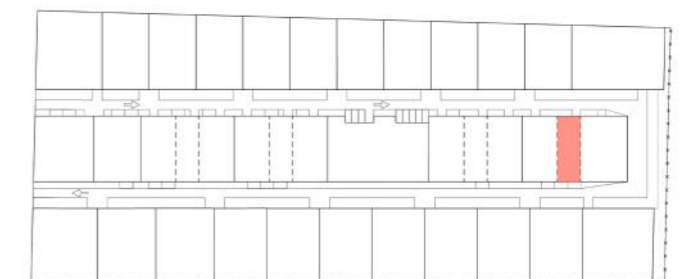

Nom du programme:
LOTISSEMENT CLOS DE MOGES
 Adresse:
 Chemin Mogès - Quartier Stoupan, 97351 MATOURY

SCCV KRUGER
 10 RUE DES ARTS ET METIERS, 97200 FORT-DE-FRANCE

Plan de situation du lot

LOT 13

Typologie: **T4**

Villa MANGO

Tableau de surfaces

RDC	
TERRASSE	13.57 m ²
SEJOUR+ CUISINE	39.85 m ²
CELLIER	3.07 m ²
ETAGE	
COULOIR	6.12 m ²
WC	2.09 m ²
SDB 1	2.81 m ²
CHAMBRE 1	11.21 m ²
CHAMBRE 2	12.48 m ²
CHAMBRE 3	13.69 m ²
SDB 2	3.68 m ²
TOTAL	
SURFACE HABITABLE :	95.00 m ²
SURFACE DE PLANCHER:	99.79 m ²
SHOB :	129.95 m ²

Echelle:
 0m 0.5m 1m 2m

Date:
 15/12/2021

PLAN ETAGE

PLAN RDC