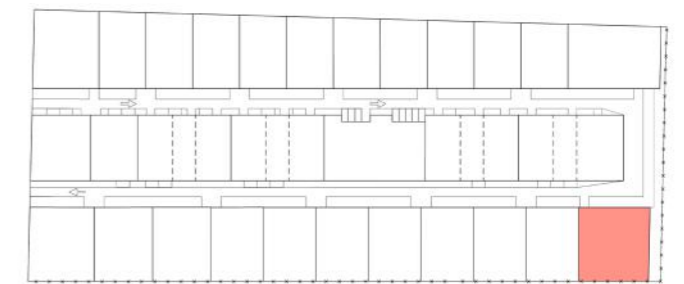

Nom du programme:
LOTISSEMENT CLOS DE MOGES
 Adresse:
 Chemin Mogès - Quartier Stoupan, 97351 MATOURY

SCCV KRUGER
 10 RUE DES ARTS ET METIERS, 97200 FORT-DE-FRANCE

Plan de situation du lot

LOT 36

Typologie: **T4**
 Villa **ABRICOT**

Tableau de surfaces

RDC	
TERRASSE	14.31 m ²
SEJOUR+ CUISINE	32.60 m ²
CELLIER	2.18 m ²
DEGAGEMENT	3.03 m ²
WC	1.45 m ²
CHAMBRE 1	13.20 m ²
SDB 1	3.77 m ²
CHAMBRE 2	13.78 m ²
SDB 2	6.13 m ²
CHAMBRE 3	10.56 m ²
SDB 3	2.78 m ²
TOTAL	
SURFACE HABITABLE :	93.67 m ²
SURFACE DE PLANCHER:	97.49 m ²
SHOB :	119.28 m ²