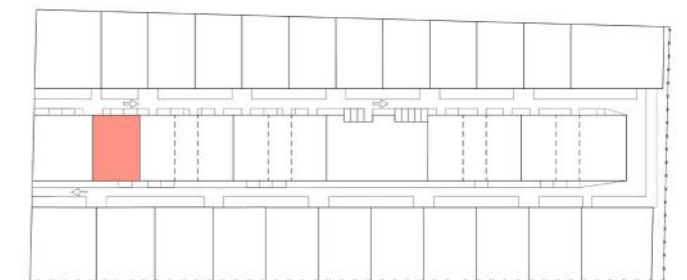

Nom du programme:
LOTISSEMENT CLOS DE MOGES
 Adresse:
 Chemin Mogès - Quartier Stoupan, 97351 MATOURY

SCCV KRUGER
 10 RUE DES ARTS ET METIERS, 97200 FORT-DE-FRANCE

Plan de situation du lot

LOT 24	
Typologie:	T4
Villa MANGO	
Tableau de surfaces	
RDC	
TERRASSE	13.57 m ²
SEJOUR+ CUISINE	39.85 m ²
CELLIER	3.07 m ²
ETAGE	
COULOIR	6.12 m ²
WC	2.09 m ²
SDB 1	2.81 m ²
CHAMBRE 1	11.21 m ²
CHAMBRE 2	12.48 m ²
CHAMBRE 3	13.69 m ²
SDB 2	3.68 m ²
TOTAL	
SURFACE HABITABLE :	95.00 m ²
SURFACE DE PLANCHER:	99.79 m ²
SHOB :	129.95 m ²

Echelle:
 0m 0.5m 1m 2m

Date:
 15/12/2021

PLAN ETAGE

PLAN RDC