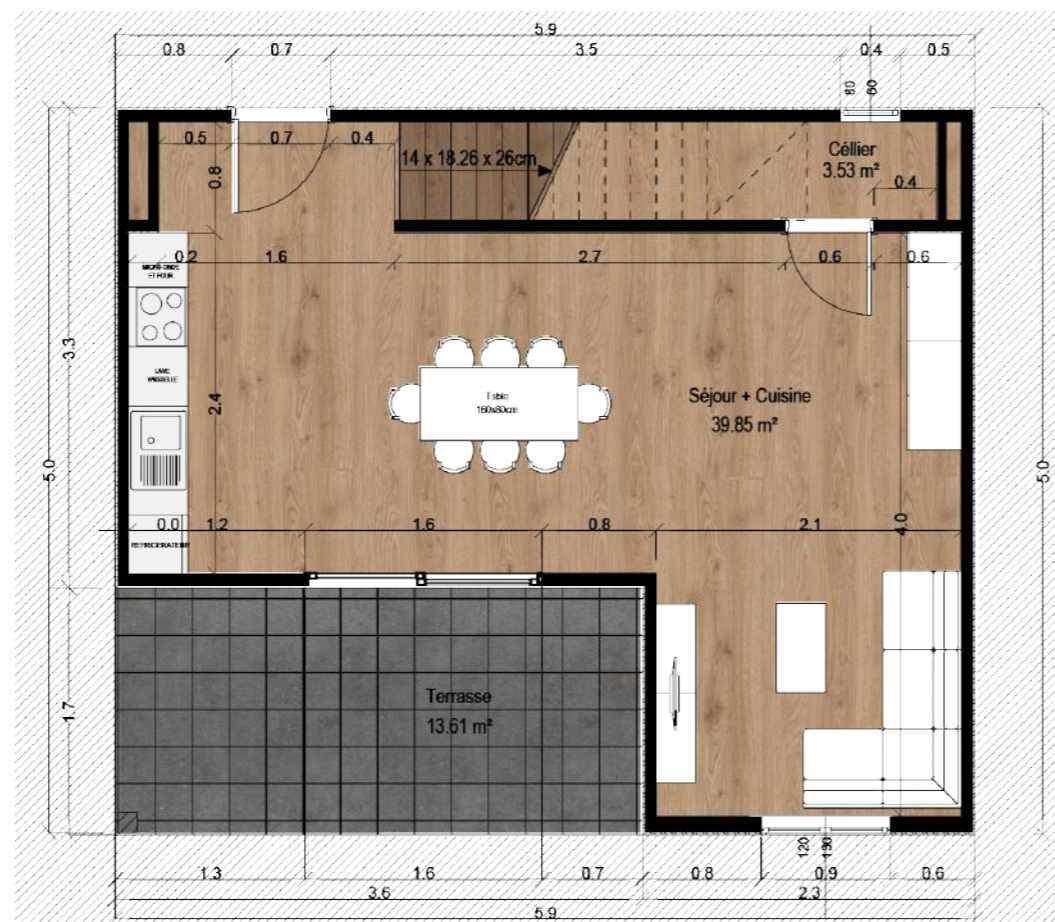

Nom du programme:
LOTISSEMENT CLOS DE MOGES
 Adresse:
 Chemin Mogès - Quartier Stoupan, 97351 MATOURY

SCCV KRUGER
 10 RUE DES ARTS ET METIERS, 97200 FORT-DE-FRANCE

Plan de situation du lot

LOT 24	
Typologie:	T4
Villa MANGO	
Tableau de surfaces	
RDC	
TERRASSE	13.57 m ²
SEJOUR+ CUISINE	39.85 m ²
CELLIER	3.07 m ²
ETAGE	
COULOIR	6.12 m ²
WC	2.09 m ²
SDB 1	2.81 m ²
CHAMBRE 1	11.21 m ²
CHAMBRE 2	12.48 m ²
CHAMBRE 3	13.69 m ²
SDB 2	3.68 m ²
TOTAL	
SURFACE HABITABLE :	95.00 m ²
SURFACE DE PLANCHER:	99.79 m ²
SHOB :	129.95 m ²

Echelle:
 0m 0.5m 1m 2m

Date:
 15/12/2021

PLAN ETAGE

PLAN RDC