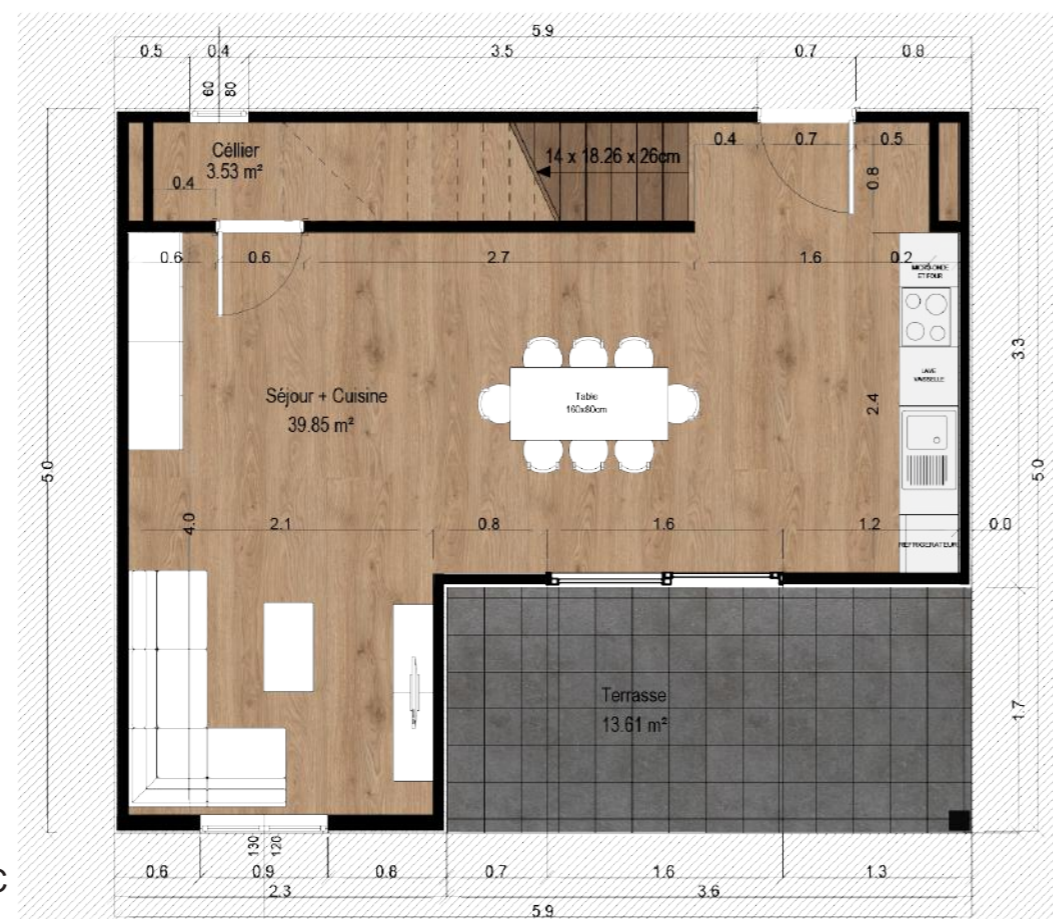

Villa MANGO

Tableau de surfaces

RDC	
TERRASSE	13.57 m ²
SEJOUR+ CUISINE	39.85 m ²
CELLIER	3.07 m ²
ETAGE	
COULOIR	6.12 m ²
WC	2.09 m ²
SDB 1	2.81 m ²
CHAMBRE 1	11.21 m ²
CHAMBRE 2	12.48 m ²
CHAMBRE 3	13.69 m ²
SDB 2	3.68 m ²
TOTAL	
SURFACE HABITABLE :	95.00 m ²
SURFACE DE PLANCHER:	99.79 m ²
SHOB :	129.95 m ²

Echelle:
 0m 0.5m 1m 2m

Date:
 15/12/2021

PLAN ETAGE

PLAN RDC