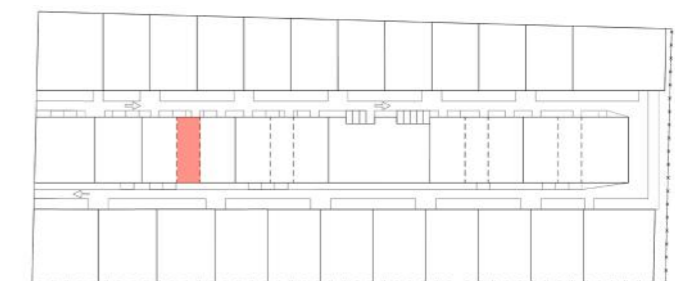

Nom du programme:
LOTISSEMENT CLOS DE MOGES
 Adresse:
 Chemin Mogès - Quartier Stoupan, 97351 MATOURY

SCCV KRUGER
 10 RUE DES ARTS ET METIERS, 97200 FORT-DE-FRANCE

Plan de situation du lot

LOT 22

Typologie: **T4**

Villa MANGO

Tableau de surfaces

RDC	
TERRASSE	13.57 m ²
SEJOUR+ CUISINE	39.85 m ²
CELLIER	3.07 m ²
ETAGE	
COULOIR	6.12 m ²
WC	2.09 m ²
SDB 1	2.81 m ²
CHAMBRE 1	11.21 m ²
CHAMBRE 2	12.48 m ²
CHAMBRE 3	13.69 m ²
SDB 2	3.68 m ²
TOTAL	
SURFACE HABITABLE :	95.00 m ²
SURFACE DE PLANCHER:	99.79 m ²
SHOB :	129.95 m ²

Echelle:
 0m 0.5m 1m 2m

Date:
 15/12/2021

PLAN ETAGE

PLAN RDC