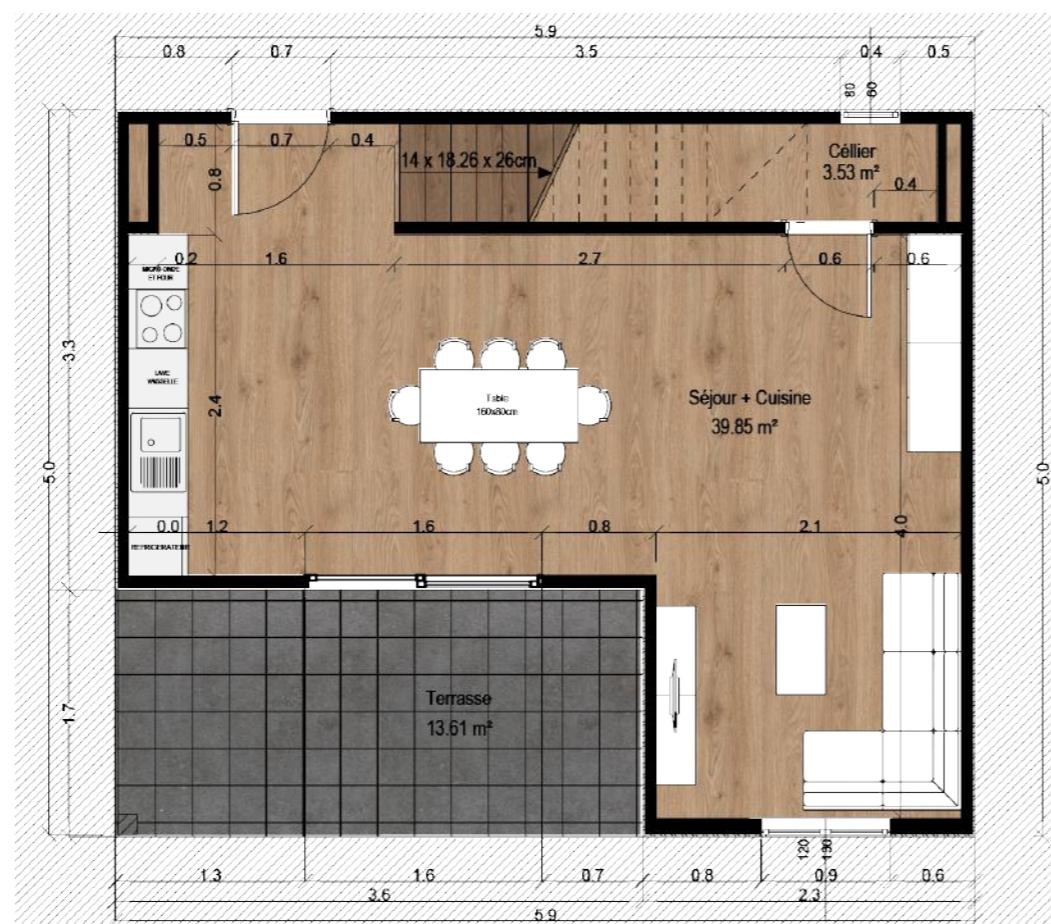

Nom du programme:
LOTISSEMENT CLOS DE MOGES
Adresse:
Chemin Mogès - Quartier Stoupan, 97351 MATOURY

SCCV KRUGER
10 RUE DES ARTS ET METIERS, 97200 FORT-DE-FRANCE

Plan de situation du lot

LOT 20	
Typologie:	T4
Villa MANGO	
Tableau de surfaces	
RDC	
TERRASSE	13.57 m ²
SEJOUR+ CUISINE	39.85 m ²
CELLIER	3.07 m ²
ETAGE	
COULOIR	6.12 m ²
WC	2.09 m ²
SDB 1	2.81 m ²
CHAMBRE 1	11.21 m ²
CHAMBRE 2	12.48 m ²
CHAMBRE 3	13.69 m ²
SDB 2	3.68 m ²
TOTAL	
SURFACE HABITABLE :	95.00 m ²
SURFACE DE PLANCHER:	99.79 m ²
SHOB :	129.95 m ²

Echelle:
0m 0.5m 1m 2m

Date:
15/12/2021

PLAN ETAGE

PLAN RDC