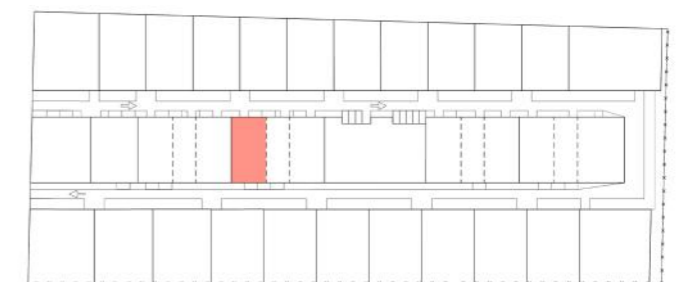

Nom du programme:
LOTISSEMENT CLOS DE MOGES
Adresse:
Chemin Mogès - Quartier Stoupan, 97351 MATOURY

SCCV KRUGER
10 RUE DES ARTS ET METIERS, 97200 FORT-DE-FRANCE

Plan de situation du lot

LOT 20	
Typologie:	T4
Villa MANGO	
Tableau de surfaces	
RDC	
TERRASSE	13.57 m ²
SEJOUR+ CUISINE	39.85 m ²
CELLIER	3.07 m ²
ETAGE	
COULOIR	6.12 m ²
WC	2.09 m ²
SDB 1	2.81 m ²
CHAMBRE 1	11.21 m ²
CHAMBRE 2	12.48 m ²
CHAMBRE 3	13.69 m ²
SDB 2	3.68 m ²
TOTAL	
SURFACE HABITABLE :	95.00 m ²
SURFACE DE PLANCHER:	99.79 m ²
SHOB :	129.95 m ²

Echelle:
0m 0.5m 1m 2m

Date:
15/12/2021

PLAN ETAGE

PLAN RDC