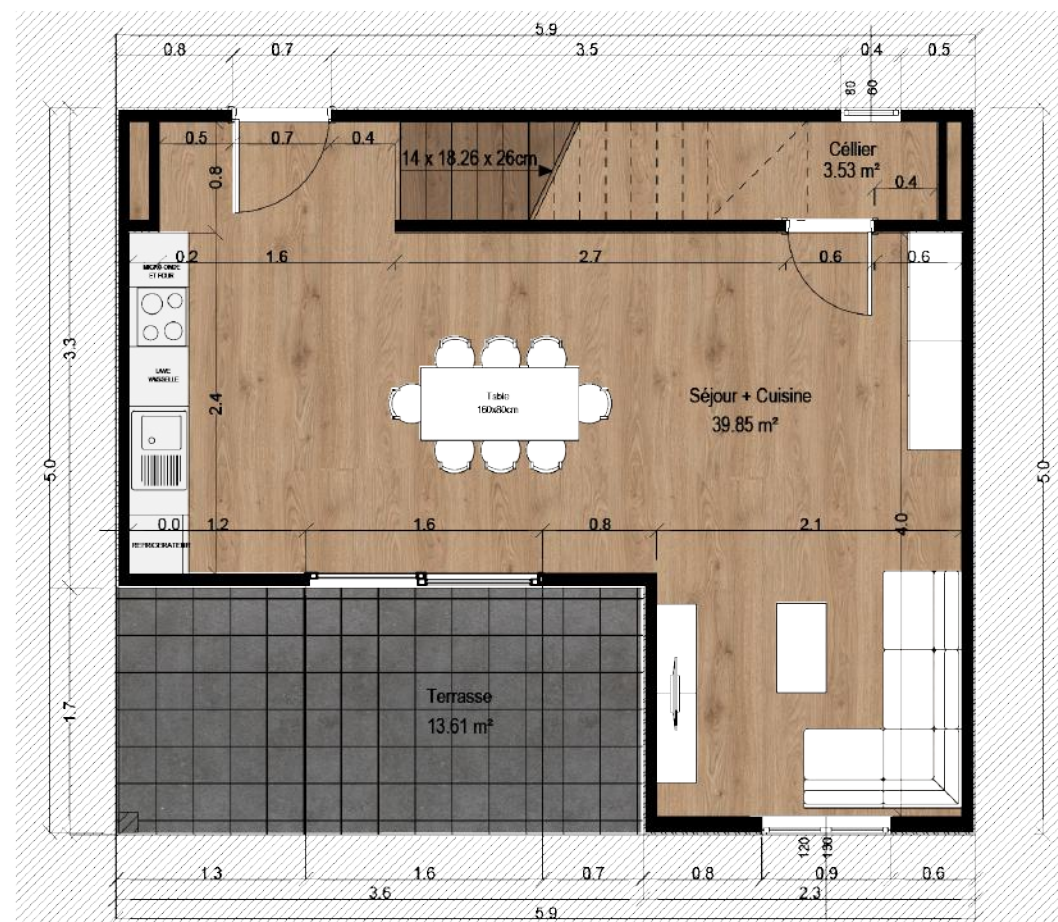

Villa MANGO

Tableau de surfaces

RDC	
TERRASSE	13.57 m ²
SEJOUR+ CUISINE	39.85 m ²
CELLIER	3.07 m ²
ETAGE	
COULOIR	6.12 m ²
WC	2.09 m ²
SDB 1	2.81 m ²
CHAMBRE 1	11.21 m ²
CHAMBRE 2	12.48 m ²
CHAMBRE 3	13.69 m ²
SDB 2	3.68 m ²
TOTAL	
SURFACE HABITABLE :	95.00 m ²
SURFACE DE PLANCHER:	99.79 m ²
SHOB :	129.95 m ²

Echelle:
 0m 0.5m 1m 2m

Date:
 15/12/2021

PLAN ETAGE

PLAN RDC