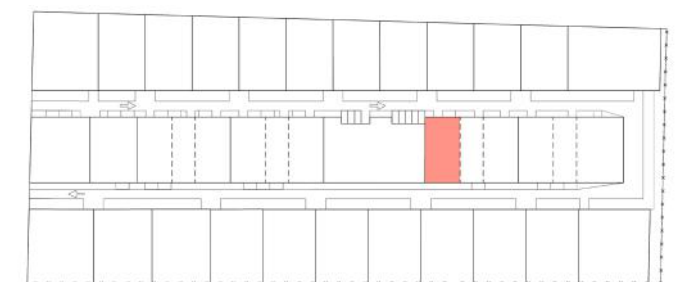

Nom du programme:
LOTISSEMENT CLOS DE MOGES
 Adresse:
 Chemin Mogès - Quartier Stoupan, 97351 MATOURY

SCCV KRUGER
 10 RUE DES ARTS ET METIERS, 97200 FORT-DE-FRANCE

Plan de situation du lot

LOT 17

Typologie: **T4**

Villa MANGO

Tableau de surfaces

RDC	
TERRASSE	13.57 m ²
SEJOUR+ CUISINE	39.85 m ²
CELLIER	3.07 m ²
ETAGE	
COULOIR	6.12 m ²
WC	2.09 m ²
SDB 1	2.81 m ²
CHAMBRE 1	11.21 m ²
CHAMBRE 2	12.48 m ²
CHAMBRE 3	13.69 m ²
SDB 2	3.68 m ²
TOTAL	
SURFACE HABITABLE :	95.00 m ²
SURFACE DE PLANCHER:	99.79 m ²
SHOB :	129.95 m ²

Echelle:
 0m 0.5m 1m 2m

Date:
 15/12/2021

PLAN ETAGE

PLAN RDC