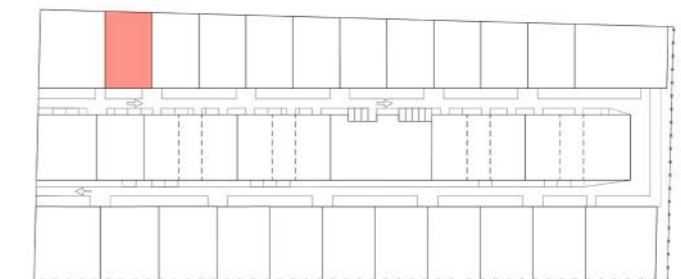

Nom du programme:
LOTISSEMENT CLOS DE MOGES
 Adresse:
 Chemin Mogès - Quartier Stoupan, 97351 MATOURY

SCCV KRUGER
 10 RUE DES ARTS ET METIERS, 97200 FORT-DE-FRANCE

Plan de situation du lot

LOT 2

Typologie: **T4**

Villa MANGO

Tableau de surfaces

RDC	
TERRASSE	13.57 m ²
SEJOUR+ CUISINE	39.85 m ²
CELLIER	3.07 m ²
ETAGE	
COULOIR	6.12 m ²
WC	2.09 m ²
SDB 1	2.81 m ²
CHAMBRE 1	11.21 m ²
CHAMBRE 2	12.48 m ²
CHAMBRE 3	13.69 m ²
SDB 2	3.68 m ²
TOTAL	
SURFACE HABITABLE :	95.00 m ²
SURFACE DE PLANCHER:	99.79 m ²
SHOB :	129.95 m ²

Echelle:
 0m 0.5m 1m 2m

Date:
 15/12/2021

PLAN ETAGE

PLAN RDC