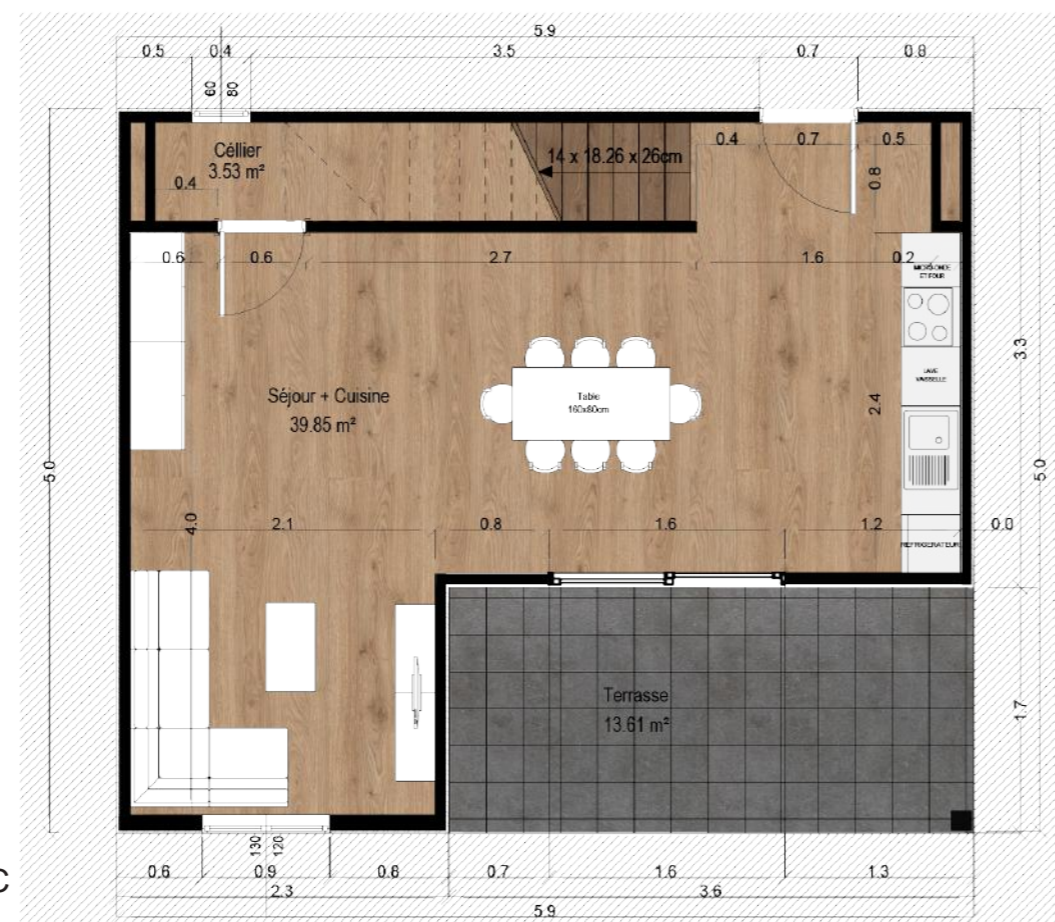

Villa MANGO

Tableau de surfaces

RDC	
TERRASSE	13.57 m ²
SEJOUR+ CUISINE	39.85 m ²
CELLIER	3.07 m ²
ETAGE	
COULOIR	6.12 m ²
WC	2.09 m ²
SDB 1	2.81 m ²
CHAMBRE 1	11.21 m ²
CHAMBRE 2	12.48 m ²
CHAMBRE 3	13.69 m ²
SDB 2	3.68 m ²
TOTAL	
SURFACE HABITABLE :	95.00 m ²
SURFACE DE PLANCHER:	99.79 m ²
SHOB :	129.95 m ²

Echelle:
 0m 0.5m 1m 2m

Date:
 15/12/2021

PLAN ETAGE

PLAN RDC